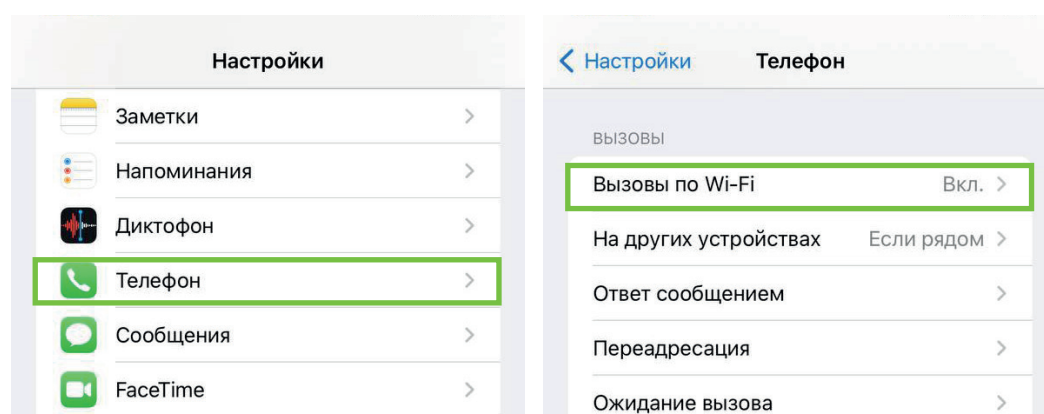

ИНСТРУКЦИЯ ПО ПОДКЛЮЧЕНИЮ ВЫЗОВОВ ПО WI-FI НА ТЕРРИТОРИИ ЖК ДОЛИНА СЕТУНЬ

1. Подключитесь и авторизуйтесь в Wi-Fi сети (название сети Donstroy). Рекомендуем пройти авторизацию во входной группе жилого комплекса.
2. После подключения к сети Donstroy* активируйте в вашем телефоне функцию Вызовы по Wi-Fi: перейдя в меню Настройки и подключите функцию Вызовы по Wi-Fi.

Зона покрытия Wi-Fi сети Donstroy: паркинг.

Теперь, в случае слабого сигнала сотовой сети, вы можете совершать звонки по сети Wi-Fi.

ПОДКЛЮЧЕНИЕ НА IOS

ПОДКЛЮЧЕНИЕ НА ANDROID*

*Для телефонов Samsung

В устройствах других производителей настройка Вызовов по Wi-Fi осуществляется в меню Настройки - SIM-карты и мобильные сети- Вызовы через Wi-Fi