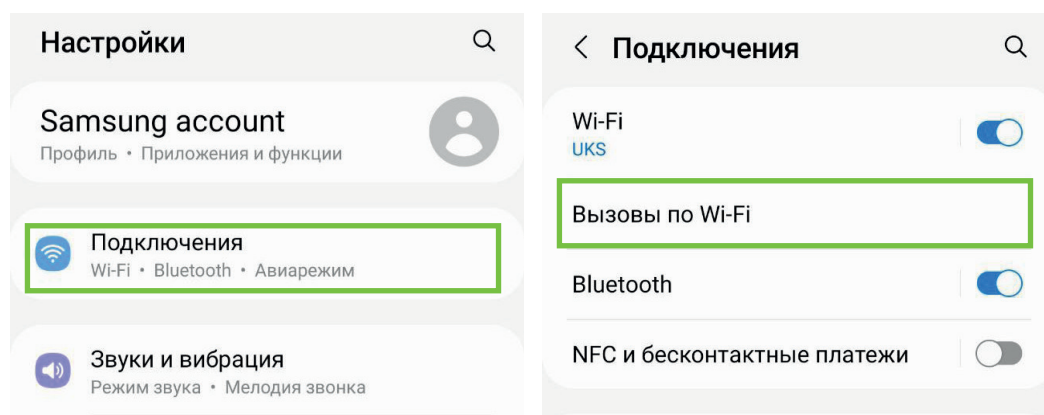

ИНСТРУКЦИЯ ПО ПОДКЛЮЧЕНИЮ ВЫЗОВОВ ПО WI-FI НА ТЕРРИТОРИИ ЖК ДОЛИНА СЕТУНЬ

1. Подключитесь и авторизуйтесь в Wi-Fi сети (название сети Donstroy). Рекомендуем пройти авторизацию во входной группе жилого комплекса.
2. После подключения к сети Donstroy* активируйте в вашем телефоне функцию Вызовы по Wi-Fi: перейдя в меню Настройки и подключите функцию Вызовы по Wi-Fi.

Зона покрытия Wi-Fi сети Donstroy: паркинг.

Теперь, в случае слабого сигнала сотовой сети, вы можете совершать звонки по сети Wi-Fi.

ПОДКЛЮЧЕНИЕ НА IOS

ПОДКЛЮЧЕНИЕ НА ANDROID*

*Для телефонов Samsung

В устройствах других производителей настройка Вызовов по Wi-Fi осуществляется в меню Настройки - SIM-карты и мобильные сети- Вызовы через Wi-Fi