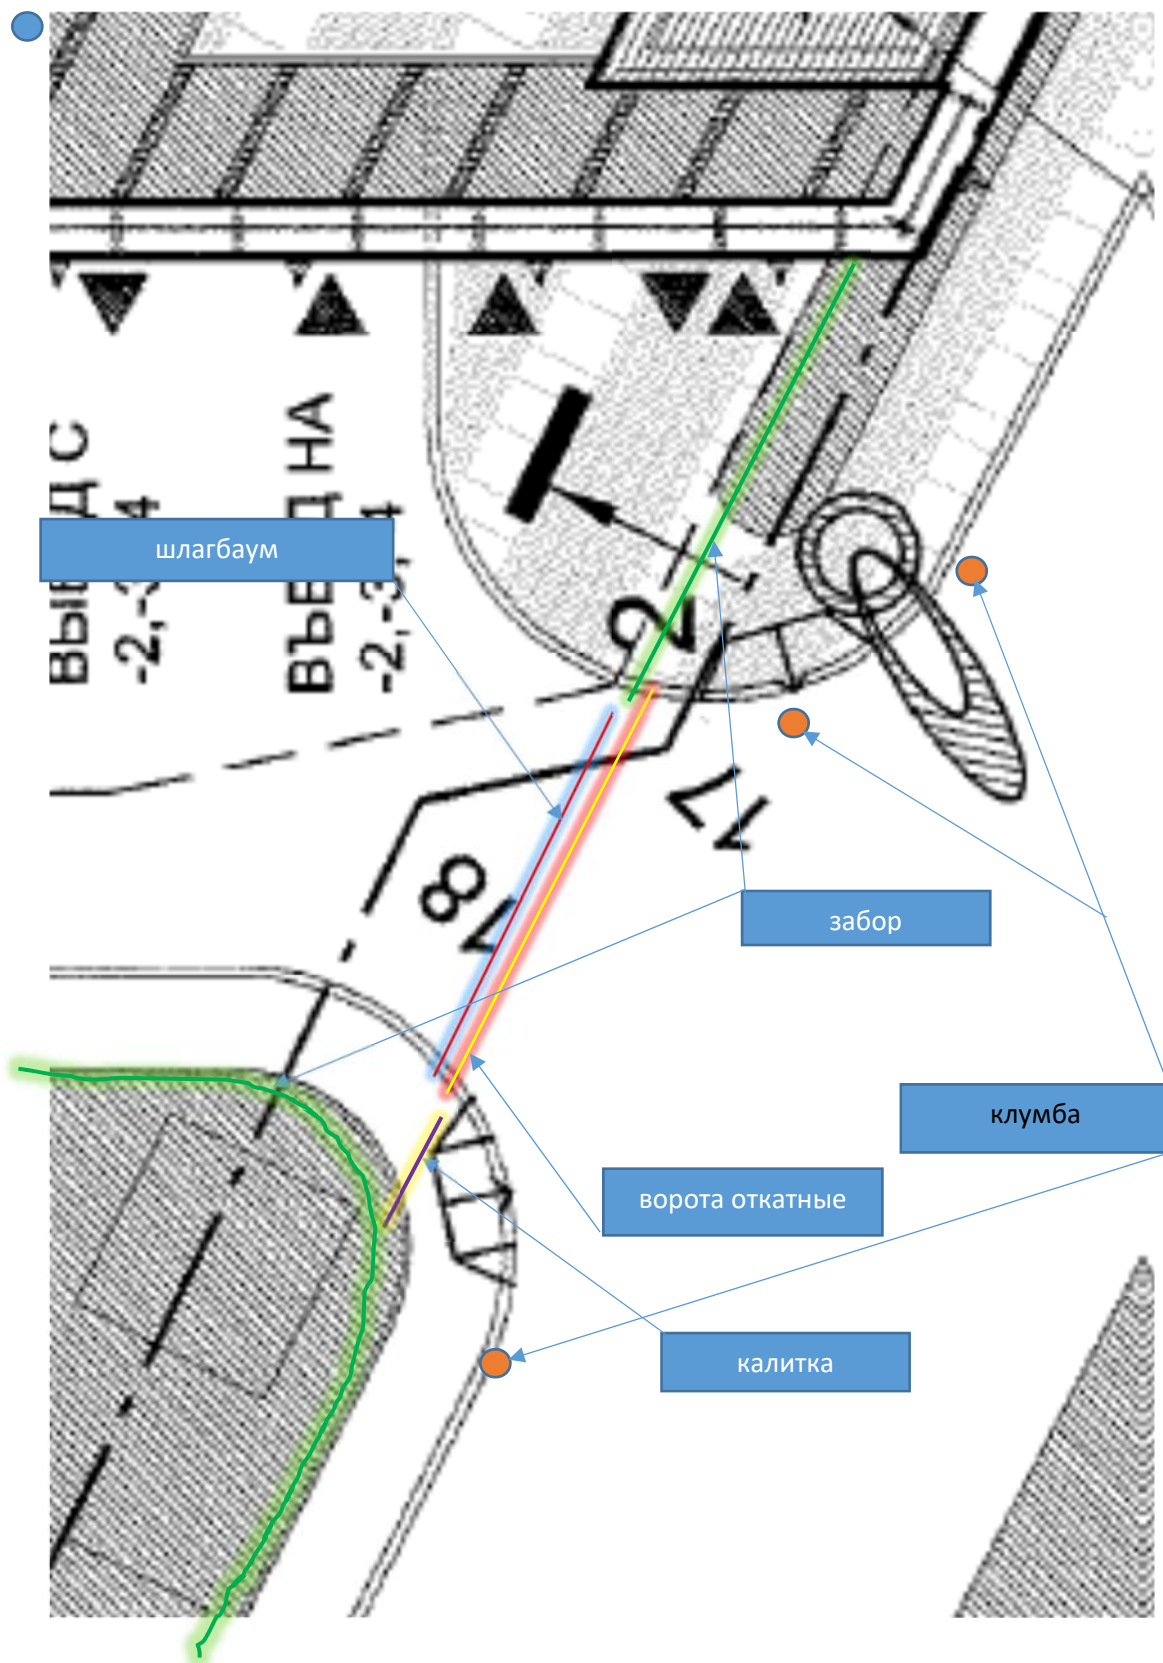

## Главный Въезд

Ворота, калитка, шлагбаум со шторкой (замена или модернизация), пост охраны, клумбы

Въезд у диспетчерской.

Ворота откатные, калитка, шлагбаум со шторкой (замена или модернизация), забор, ограждение КНС (замена), клумбы

Выезд с ЖК

Ворота распашные наружу, калитка, шлагбаум со шторкой (замена или модернизация), забор, ограждение КНС (замена), клумбы